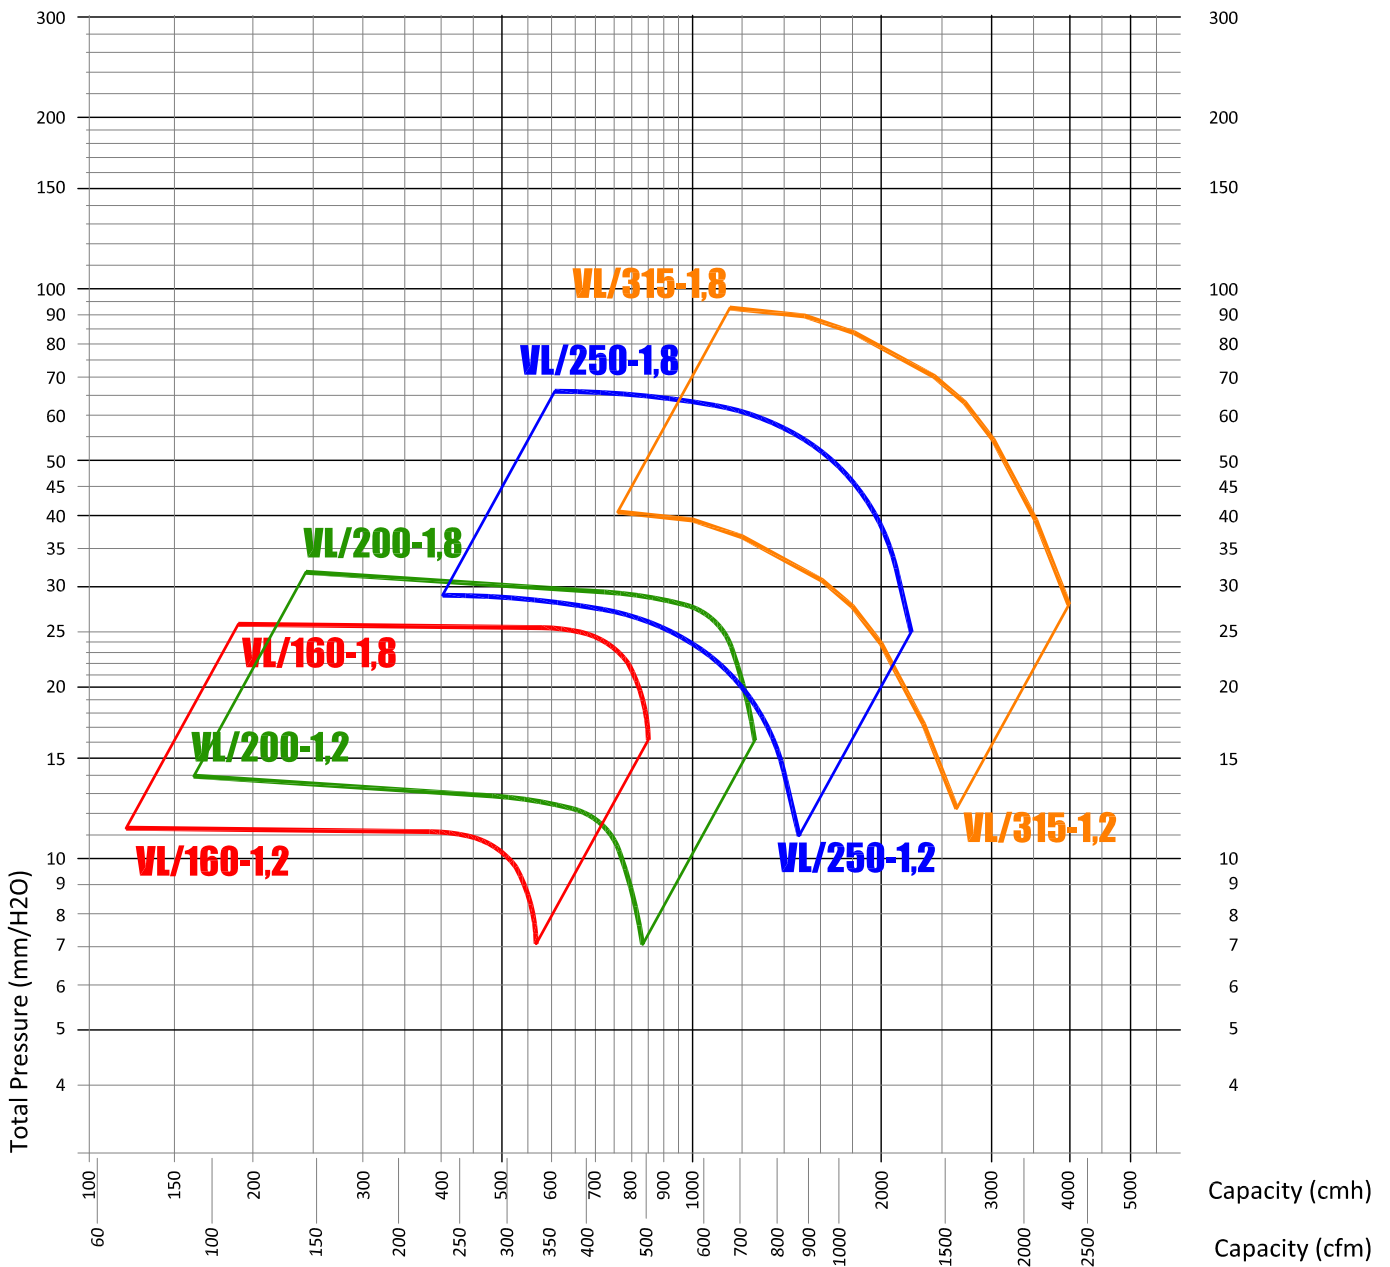

PERFORMANCE CURVES FANS SERIES "VL" - 60 Hertz

VL/160

9,4 14,7

VL/200

1,3 2,3 3,7 5,3 7,2 11,9

Hd (mm/H₂O)

VL/250

0,5 1,4 2,8 5,8 11

Hd (mm/H₂O)

VL/315

0,5 2 4,5 8 18 24,6

Hd (mm/H₂O)

0,8 1,8 3,2 7 12,8 Hd (mm/H₂O)

The plastic system specialists since 1969. *We solve problems!*

info@tecnoplastonline.it